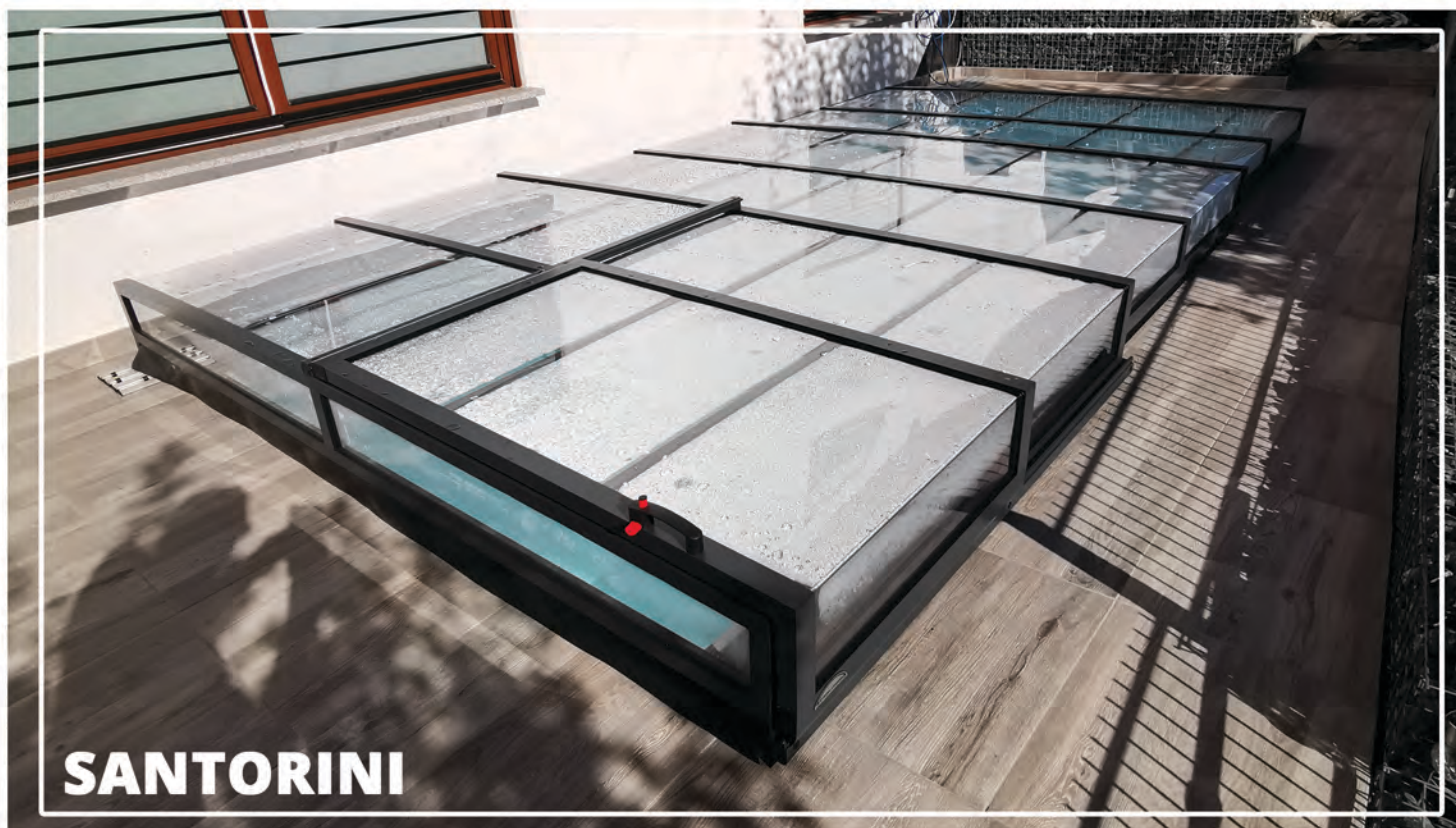

# ZADASZENIE SANTORINI

SZEROKOŚĆ	WYSOKOŚĆ	DŁUGOŚĆ
2.8 m	0,6 m	DOSTOSOWANA
3.1 m	0,6 m	DOSTOSOWANA
3.4 m	0,6 m	DOSTOSOWANA
3.7 m	0,6 m	DOSTOSOWANA
4.2 m	0,6 m	DOSTOSOWANA

Niezwykle urokliwe zadaszenie **Santorini** zachwyca swoją formą i funkcjonalnością. To najniższy produkt w ofercie. Dzięki niewielkiej bryle zadaszenie nie góruje nad pozostałymi elementami ogrodu. Wręcz przeciwnie, jest minimalistyczne, więc nie będzie miało negatywnego wpływu na harmonię całości kompozycji terenu.

# ZADASZENIE RODOS

SZEROKOŚĆ	WYSOKOŚĆ	DŁUGOŚĆ
-	-	-
3.1 m	1.2 m	DOSTOSOWANA
3.4 m	1.2 m	DOSTOSOWANA
3.6 m	1.2 m	DOSTOSOWANA
4.2 m	1.2 m	DOSTOSOWANA

Zadaszenie **Rodos** charakteryzuje się klasyczną półokrągłą bryłą. Pięknie wkomponuje się w nowoczesną lub też tradycyjną architekturę ogrodową. Prezentuje się ono niezwykle efektownie i elegancko. Z pewnością zaspokoi wysokie oczekiwania użytkowników w kwestii estetyki, wykonania i funkcjonalności